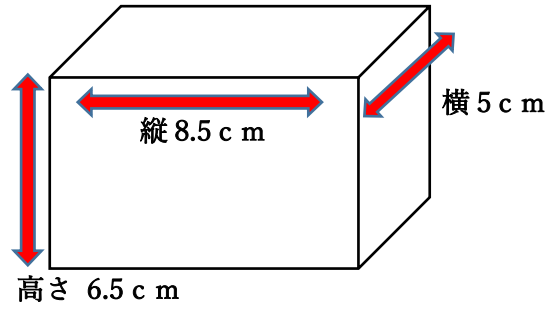

令和5年度 12月分 福岡市小学校給食用冷凍ケーキ

<外箱>

縦 8.5 c m

横 5 c m

高さ 6.5 c m

<外箱デザイン>

外箱を開けるとサンタさんが現れます。

〈ケーキ〉

三角のホワイトクリームケーキです。
中にはチョコチップが入っています。

縦 7.5 c m

横 4 c m

高さ 5 c m

斜め 6 c m