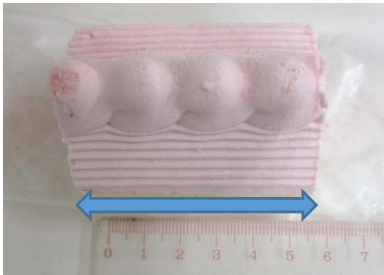

令和4年度12月分 福岡市小学校給食用冷凍ケーキの写真

<外箱>

横 6 cm

縦 7 cm

高さ 7 cm

<外箱デザイン>

外箱を開けると  
サンタさんが現れます。

福岡あまおういちごのロール型ケーキです。

<サイズ>

横 5.5 cm

縦 4 cm

高さ 5 cm

上にあまおういちごのクリームがトッピングされています。