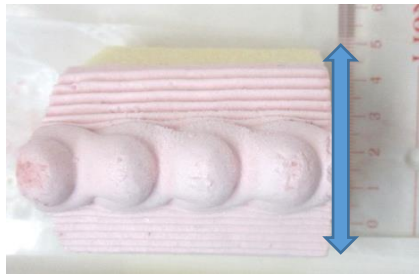

令和4年度12月分 福岡市小学校給食用冷凍ケーキの写真

<外箱>

横 6 cm

縦 7 cm

高さ 7 cm

<外箱デザイン>

外箱を開けると  
サンタさんが現れます。

福岡あまおういちごのロール型ケーキです。

<サイズ>

横 5.5 cm

縦 4 cm

高さ 5 cm

上にあまおういちごのクリームがトッピングされています。