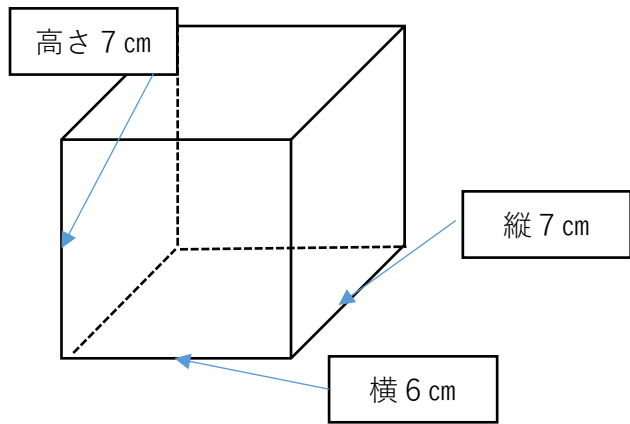

令和4年度12月分 福岡市小学校給食用冷凍ケーキの写真

<外箱>

横 6 cm

縦 7 cm

高さ 7 cm

<外箱デザイン>

外箱を開けると  
サンタさんが現れます。

福岡あまおういちごのロール型ケーキです。

<サイズ>

横 5.5 cm

縦 4 cm

高さ 5 cm

上にあまおういちごのクリームがトッピングされています。