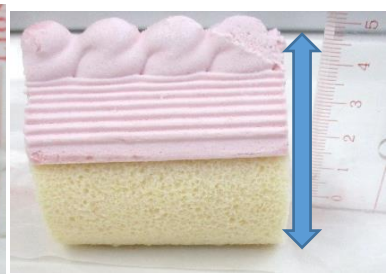

令和4年度12月分 福岡市小学校給食用冷凍ケーキの写真

<外箱>

横 6 cm

縦 7 cm

高さ 7 cm

<外箱デザイン>

外箱を開けると  
サンタさんが現れます。

福岡あまおういちごのロール型ケーキです。

<サイズ>

横 5.5 cm

縦 4 cm

高さ 5 cm

上にあまおういちごのクリームがトッピングされています。